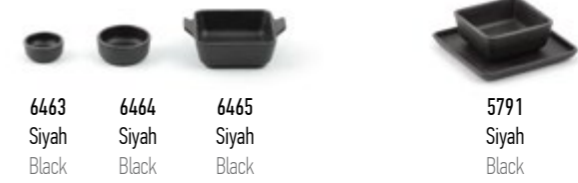

5816
Turuncu
Orange

5805
Kırmızı
Red

5698
Siyah
Black

5810
Yeşil
Green

6016
Ahşap Altlık (Kayın)
Wooden Stand (Beachwood)

3 lü Fajita Triple Fajita Plate

Ürün Ölçüleri - Product Sizes	Kaplama - Coating	Ağırlık - Weight (kg.)	Porsiyon - Portion	Litre (lt)
-	Emaye - Enamel	1,65	2	0,6

5819
Yeşil
Green

5818
Kırmızı
Red

6017
Ahşap Altlık (Kayın)
Wooden Stand (Beachwood)

Böbrek Fajita Kidney Fajita Plate

Ürün Ölçüleri - Product Sizes	Kaplama - Coating	Ağırlık - Weight (kg.)	Porsiyon - Portion	Litre (lt)
-	Emaye - Enamel	1,05	1	0,3

Çorba Kasesi Soap Bowl

Yeni
New

Ürün Ölçüleri - Product Sizes	Kaplama - Coating	Ağırlık - Weight (kg.)	Porsiyon - Portion	Litre (lt)
Ø 14	Emaye - Enamel	0,7	1	0,35

Sosluk Souce cups

Yeni
New

Yeni
New

Ürün Ölçüleri - Product Sizes	Kaplama - Coating	Ağırlık - Weight (kg.)	Porsiyon - Portion	Litre (lt)
Ø 4,5	Emaye - Enamel	0,085	1	0,01
Ø 6	Emaye - Enamel	0,15	1	0,03
9x9 cm	Emaye - Enamel	0,42	1	0,13
6,5X6,5 cm	Emaye - Enamel	0,45	1	0,1